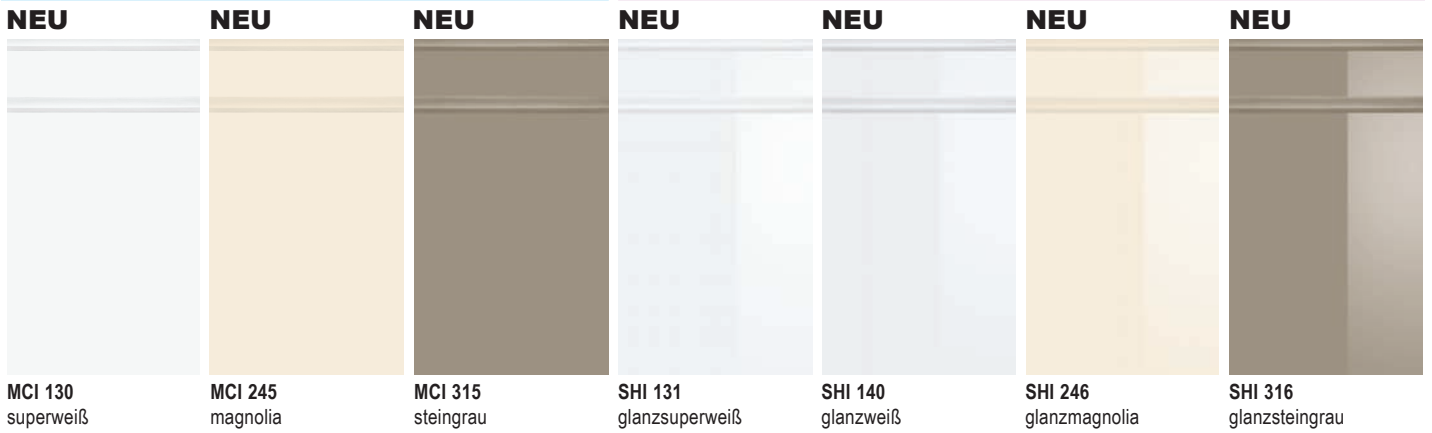

SH / SE / SB 246
glanzmagnolia

SH / SE / SB 250
glangvanille

SH / SE / SB 316
glangsteingrau

SH / SE / SB 346
brilliantcubanit

SH / SE / SB 376
glangkristall

SH / SE / SB 416
glangquarzgold

SH / SE / SB 436
glanggranatrot

Preisgruppe 3

MCI 130
superweiß

MCI 245
magnolia

MCI 315
steingrau

SHI 131
glangsuperweiß

SHI 140
glangweiß

SHI 246
glangmagnolia

SHI 316
glangsteingrau

Preisgruppe 4

HN 230
vanille

FKI 131
glangsuperweiß

FKI 140
glangweiß

FKI 186
glangstratusgrau

FKI 246
glangmagnolia

FKI 316
glangsteingrau

Preisgruppe 1

NEU **NEU** **NEU** **NEU** **NEU** **NEU**
NR 860 Eiche weißgrau
NR 895 Catania Eiche graubraun
NV 765 Eiche San Remo sand
NV 825 Arlington Eiche natur
NV 855 eichefarbig schwarz
NV 860 Eiche weißgrau