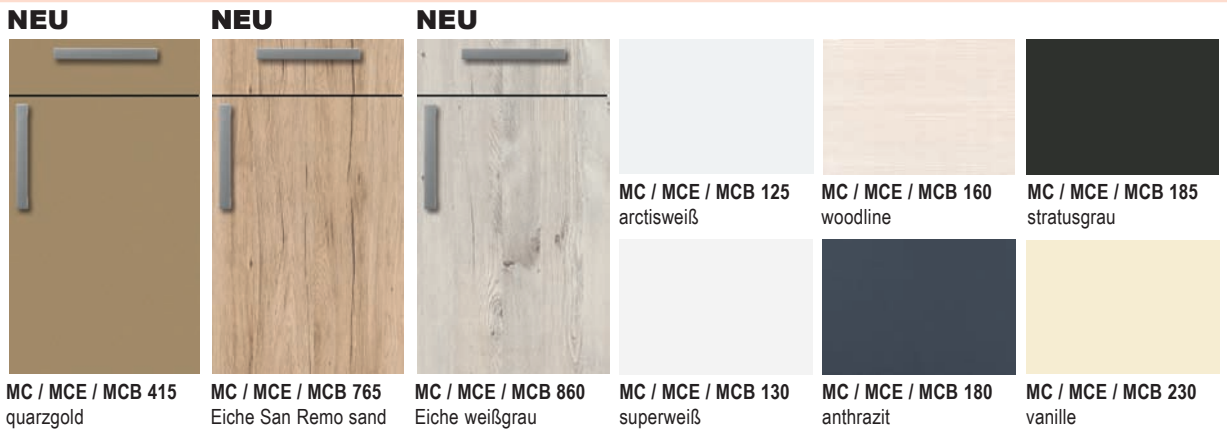

Programmübersicht 2014 classicline

Alle Frontenprogramme auf einem Blick

Preisgruppe 0 / 1 / 1