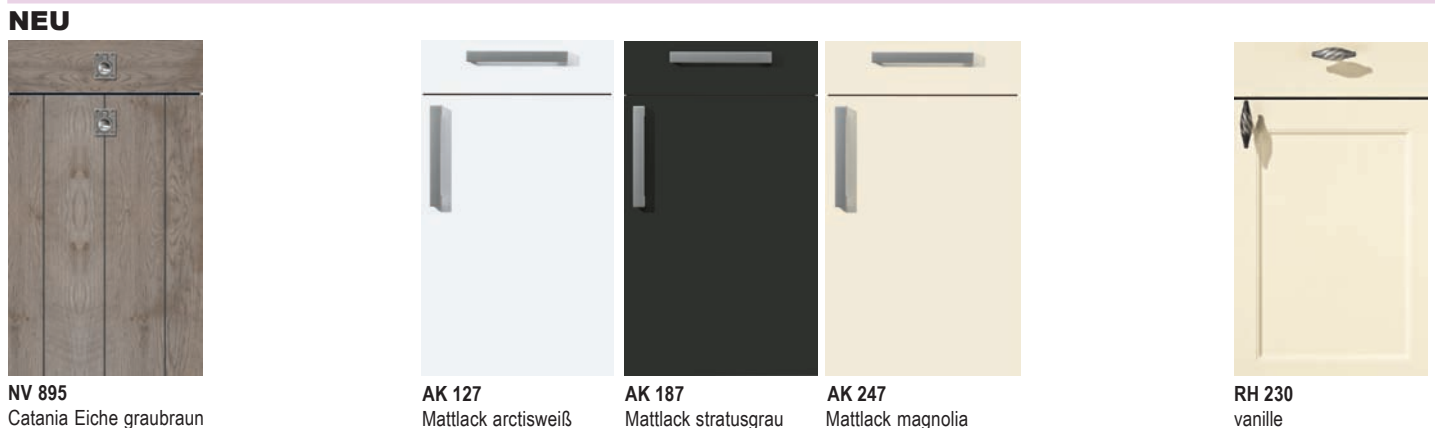

Preisgruppe 3