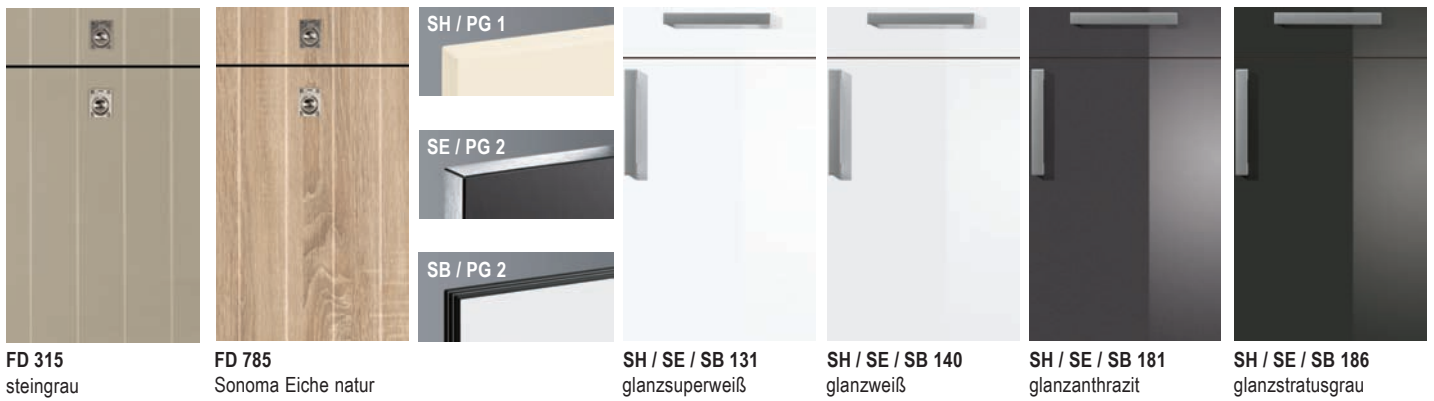

Preisgruppe 1

Preisgruppe 1 / 2 / 2