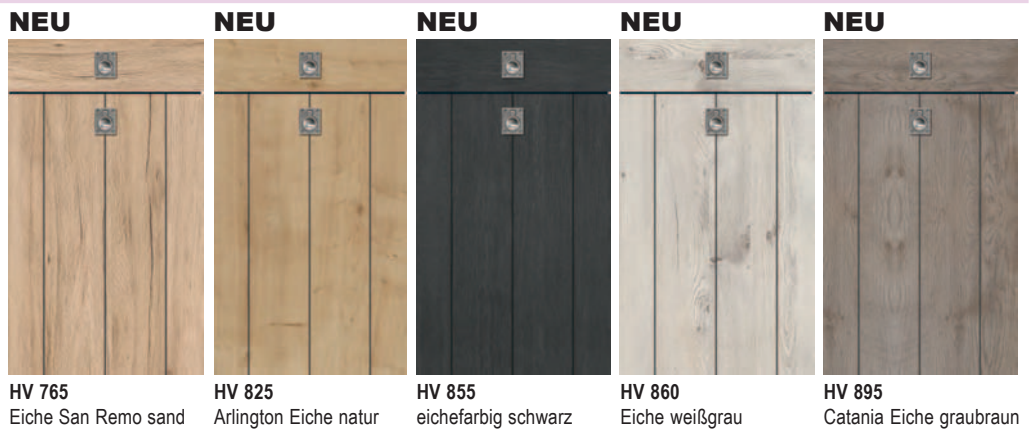

NEU

HR 895
Catania Eiche graubraun

HR 245
magnolia

HR 315
steingrau

Preisgruppe 5

NEU

LC 527
Mattlack kiwigrün

LC 512
Mattlack ziegelrot

AS 144
Glas glanzweiß

KL 113
Eiche weiß

KL 248
Eiche magnolia

KL 770
Eiche lehm

HR 825
Arlington Eiche natur

NEU

Gestaltungsprogramme