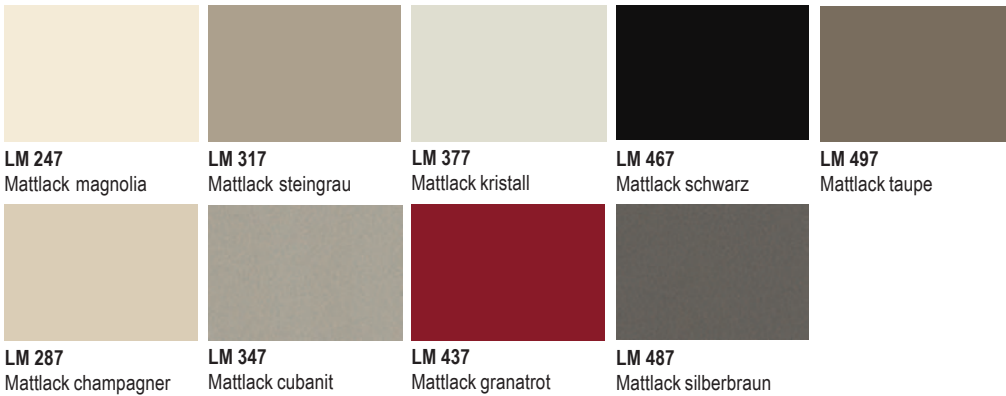

NEU

LK 316
glanzsteingrau

NEU

HR 765
Eiche San Remo sand

NEU

HR 855
eichefarbig schwarz

NEU

HR 860
Eiche weißgrau

NEU

HR 895
Catania Eiche graubraun

HR 245
magnolia

HR 315
steingrau

Preisgruppe 5

NEU

LC 527
Mattlack kiwigrün

LC 512
Mattlack ziegelrot

LC 522
Mattlack currygelb

LC 517
Mattlack blaugrau

LM 127
Mattlack arctisweiß

LM 132
Mattlack superweiß

LM 187
Mattlack stratusgrau

Preisgruppe 7

NEU

AS 123
Mattglas arctisweiß

AS 144
Glas glanzweiß

KL 113
Eiche weiß

KL 248
Eiche magnolia

KL 770
Eiche lehm

HR 825
Arlington Eiche natur

NEU

Gestaltungsprogramme