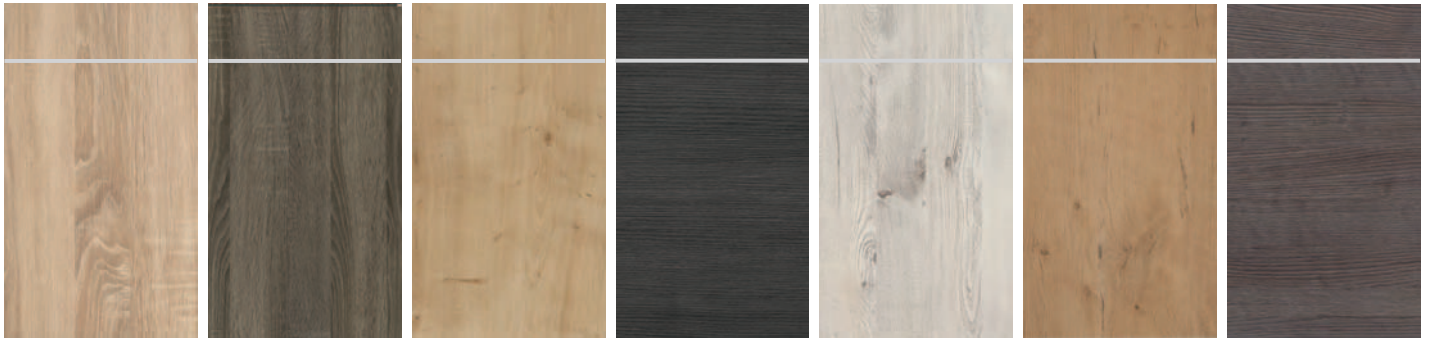

Y-LC 512  
Mattlack ziegelrot

Y-LC 517  
Mattlack blaugrau

Y-LC 522  
Mattlack currygelb

**NEU**

**NEU**

Y-ED 113  
Eiche weiß

Y-ED 248  
Eiche magnolia

Y-ED 770  
Eiche lehm

Y-ED 775  
Eiche sepia

Y-ED 835  
Eiche basaltgrau

Y-EH 170  
Pinie weiß

**NEU**

**Y-TU 785**  
Sonoma Eiche natur

**Y-TU 795**  
Sonoma Eiche dunkel

**Y-TU 825**  
Arlington Eiche natur

**Y-TU 855**  
eichefarbig schwarz

**Y-TU 860**  
Eiche weißgrau

**Y-TU 865**  
Catania Eiche

**Y-TU 875**  
Rift-Eiche dunkel

**Preisgruppe 3**

**NEU**

**NEU**

**NEU**

**NEU**