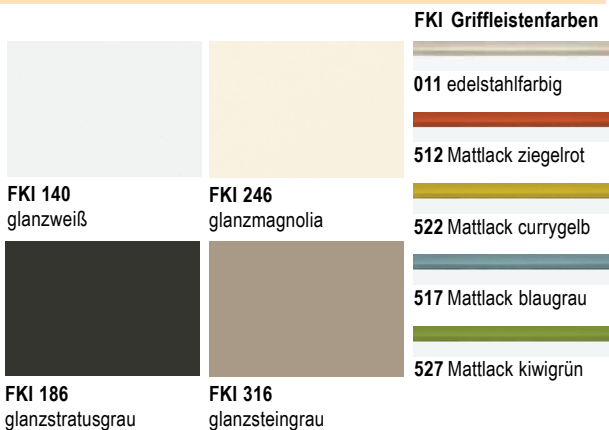

Preisgruppe 1

NEU	NEU
	
MD 378 kristall supermatt	MD 608 hellgrau supermatt

Preisgruppe 1 / 2 / 2

			
			
			
	SH / SE / SB 131 glangsuperweiß	SH / SE / SB 140 glangweiß	SH / SE / SB 246 glangmagnolia
			
		SH / SE / SB 186 glangstratusgrau	SH / SE / SB 316 glangsteingrau

Preisgruppe 2

NEU	NEU	NEU	NEU		
					
AL 639 Lacklaminat indigoblau	AL 649 Lacklaminat schwarz	FK 376 glangkristall	FK 462 glangschwarz	FK 131 glangsuperweiß	FK 186 glangstratusgrau
					
				FK 140 glangweiß	FK 246 glangmagnolia

Preisgruppe 3

HN 230 vanille

Preisgruppe 4

NEU	NEU	NEU	
			
KA 127 Mattlack arctisweiß	KA 247 Mattlack magnolia	KA 517 Mattlack blaugrau	FKI 131 glangsuperweiß

NEU

NEU

Preisgruppe 3

Gestaltungsprogramme

Preisgruppe 1

MC / MCE / MCB 865
Catania Eiche

MC / MCE / MCB 895
Catania Eiche graubraun

MC / MCE / MCB 875
Rift-Eiche dunkel

MC / MCE / MCB 905
Goldeiche

MCT 125
arctisweiß

MCT 130
superweiß

RK 100
weiß