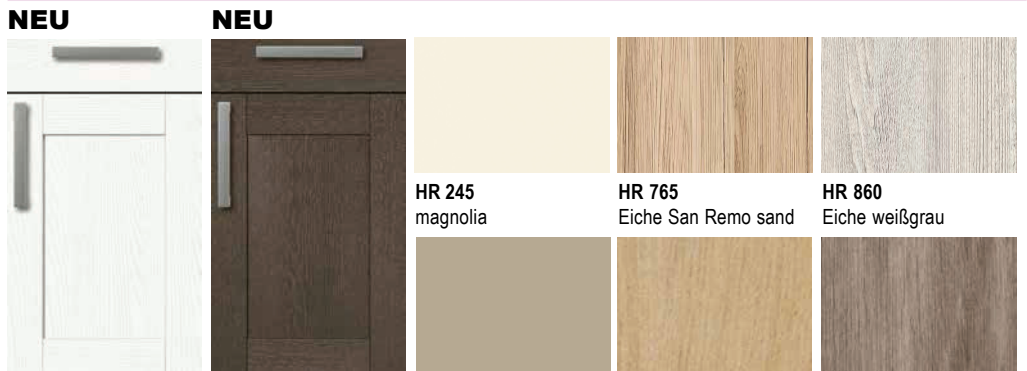

HR 315
steingrau

HR 825
Arlington Eiche natur

HR 895
Catania Eiche graubraun

Preisgruppe 3

HR 145
struktur kristallweiß

HR 775
Eiche sepia

HR 245
magnolia

HR 765
Eiche San Remo sand

HR 860
Eiche weißgrau