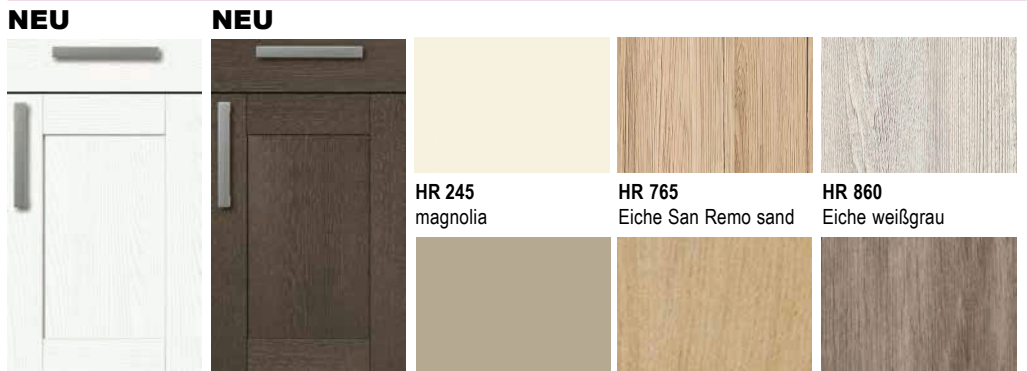

Preisgruppe 3

HR 145
struktur kristallweiß

HR 775
Eiche sepia

HR 245
magnolia

HR 765
Eiche San Remo sand

HR 860
Eiche weißgrau

HR 315
steingrau

HR 825
Arlington Eiche natur

HR 895
Catania Eiche graubraun