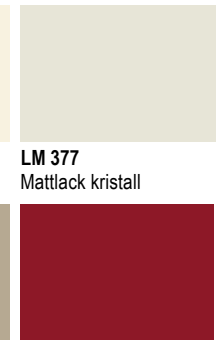

NEU

ML 639
Lacklaminat indigoblau

NEU

ML 649
Lacklaminat schwarz

NEU

LK 376
glangkristall

NEU

LK 462
glangschwarz

LK 131
glangsuperweiß

LK 140
glangweiß

LK 186
glangstratusgrau

LK 246
glangmagnolia

LC 517
Mattlack blaugrau

LC 527
Mattlack kiwigrün

LC 522
Mattlack currygelb

LM 127
Mattlack arctisweiß

LM 132
Mattlack superweiß

LM 187
Mattlack stratusgrau

LM 247
Mattlack magnolia

LM 317
Mattlack steingrau

LM 377
Mattlack kristall

LM 437
Mattlack granatrot

Gestaltungsprogramme

GA 011
edelstahlfarbig

EV 835
Eiche basaltgrau

GAC 246
glanzmagnolia

GAC 247
Mattlack magnolia

GAC 316
glanzsteingrau

GAC 317
Mattlack steingrau

GM 021
aluminiumfarbig

GM 103
weiß transparent

GM 463
schwarz transparent