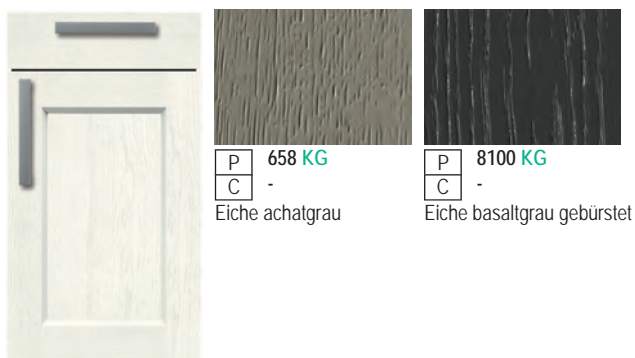

Preisgruppe 7

P	113 KG
C	-

Eiche weiß

P	658 KG
C	-

Eiche achatgrau

P	8100 KG
C	-

Eiche basaltgrau gebürstet