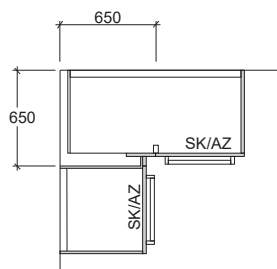

842 zwart

Hoogte 35 mm
⊕⊕ zie tabel

Bij deuren die smaller zijn dan 296 mm wordt de stangengreep, met een greep lengte van 170 mm, vertikaal gemonteerd.

Fronthoogtes Frontbreedtes	Boorafstand	Greeplengte
296 mm (30)	150 mm	170 mm
396 mm (40)	250 mm	270 mm
446 mm (45)	300 mm	320 mm
496 mm (50)	350 mm	370 mm
596 mm (60)	450 mm	470 mm
746 mm (75)	450 mm	470 mm
796 mm (80)	650 mm	670 mm
896 mm (90)	2 x 375 mm	770 mm
996 mm (100)	2 x 425 mm	870 mm
1196 mm (120)	2 x 525 mm	1070 mm

850 edelstaal kleurig / chroom glanzend

Hoogte 53 mm
⊕⊕ zie tabel

Bij deuren die smaller zijn dan 296 mm wordt de stangengreep, met een greep lengte van 170 mm, vertikaal gemonteerd.

Fronthoogtes Frontbreedtes	Boorafstand	Greep lengte
296 mm (30)	150 mm	170 mm
396 mm (40)	250 mm	270 mm
446 mm (45)	300 mm	320 mm
496 mm (50)	350 mm	370 mm
596 mm (60)	450 mm	470 mm
746 mm (75)	450 mm	470 mm
796 mm (80)	650 mm	670 mm
896 mm (90)	750 mm	770 mm
996 mm (100)	850 mm	870 mm
1196 mm (120)	1050 mm	1070 mm

Hoek oplossingen

Bij bestekladen (SK) en uittrekelementen (AZ) mag bij hoekoplossingen de stelmaat niet kleiner zijn als 650 x 650 mm. Een deuropening van 107° is om technische redenen niet haalbaar.

Hoek oplossingen