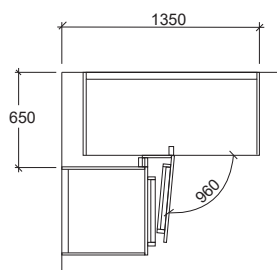

840 roestvrijstaalkleurig

Hoogte 30 mm
⊕⊕ zie tabel

Bij deuren die smaller zijn dan 296 mm wordt de stangengreep, met een greep lengte van 182 mm, vertikaal gemonteerd.

Fronthoogtes Frontbreedtes	Boorafstand	Greeplengte
296 mm (30)	150 mm	182 mm
396 mm (40)	250 mm	282 mm
446 mm (45)	300 mm	332 mm
496 mm (50)	350 mm	382 mm
596 mm (60)	450 mm	482 mm
746 mm (75)	450 mm	482 mm
796 mm (80)	650 mm	682 mm
896 mm (90)	2 x 375 mm	782 mm
996 mm (100)	2 x 425 mm	882 mm
1196 mm (120)	2 x 525 mm	1082 mm

842 zwart

Hoogte 35 mm
⊕⊕ zie tabel

Bij deuren die smaller zijn dan 296 mm wordt de stangengreep, met een greep lengte van 170 mm, vertikaal gemonteerd.

Fronthoogtes Frontbreedtes	Boorafstand	Greeplengte
296 mm (30)	150 mm	170 mm
396 mm (40)	250 mm	270 mm
446 mm (45)	300 mm	320 mm
496 mm (50)	350 mm	370 mm
596 mm (60)	450 mm	470 mm
746 mm (75)	450 mm	470 mm
796 mm (80)	650 mm	670 mm
896 mm (90)	2 x 375 mm	770 mm
996 mm (100)	2 x 425 mm	870 mm
1196 mm (120)	2 x 525 mm	1070 mm

850 edelstaal kleurig / chroom glanzend

Hoogte 53 mm
⊕⊕ zie tabel

Bij deuren die smaller zijn dan 296 mm wordt de stangengreep, met een greep lengte van 170 mm, vertikaal gemonteerd.

Fronthoogtes Frontbreedtes	Boorafstand	Greep lengte
296 mm (30)	150 mm	170 mm
396 mm (40)	250 mm	270 mm
446 mm (45)	300 mm	320 mm
496 mm (50)	350 mm	370 mm
596 mm (60)	450 mm	470 mm
746 mm (75)	450 mm	470 mm
796 mm (80)	650 mm	670 mm
896 mm (90)	750 mm	770 mm
996 mm (100)	850 mm	870 mm
1196 mm (120)	1050 mm	1070 mm

Hoek oplossingen

Bij bestekladen (SK) en uittrekelementen (AZ) mag bij hoekoplossingen de stelmaat niet kleiner zijn als 650 x 650 mm. Een deuropening van 107° is om technische redenen niet haalbaar.

Hoek oplossingen