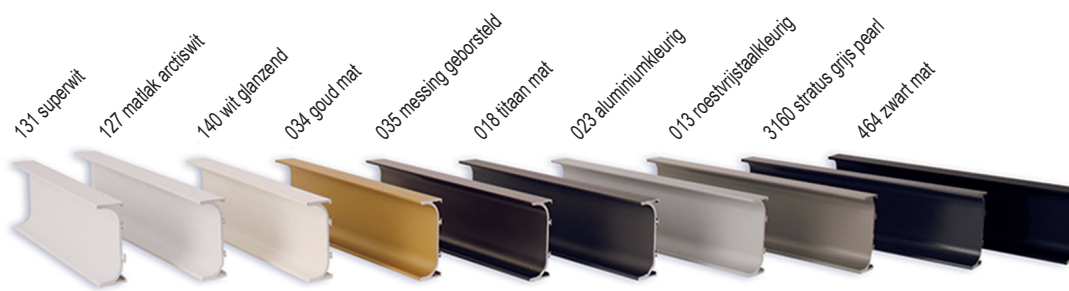

H	V	M	Greepuitvoering			Meerprijs (punten)
			○ = mogelijk			
			H	V	M	
960 roestvrijstaalkleurig		Hoogte 0 mm ⊕			○	-
962 zwart		Hoogte 0 mm ⊕			○	-

C-profiel