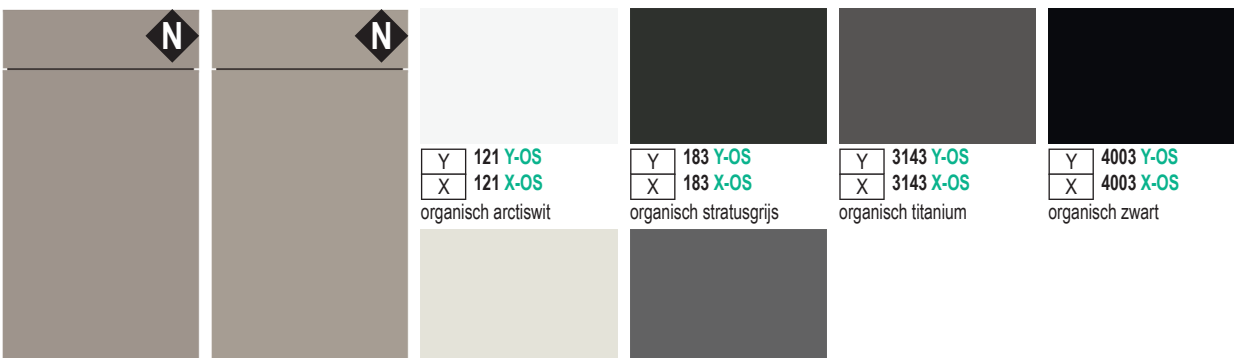

Prijsgroep 4

Y 121 Y-OS
X 121 X-OS

organisch arctiswit

Y 183 Y-OS
X 183 X-OS

organisch stratusgrijs

Y 3143 Y-OS
X 3143 X-OS

organisch titanium

Y 4003 Y-OS
X 4003 X-OS

organisch zwart

Y 3343 Y-OS
X 3343 X-OS

organisch zilver

Y 3353 Y-OS
X 3353 X-OS

organisch champagne

Y 603 Y-OS
X 603 X-OS

organisch lichtgrijs

Y 663 Y-OS
X 663 X-OS

organisch onyxgrijs