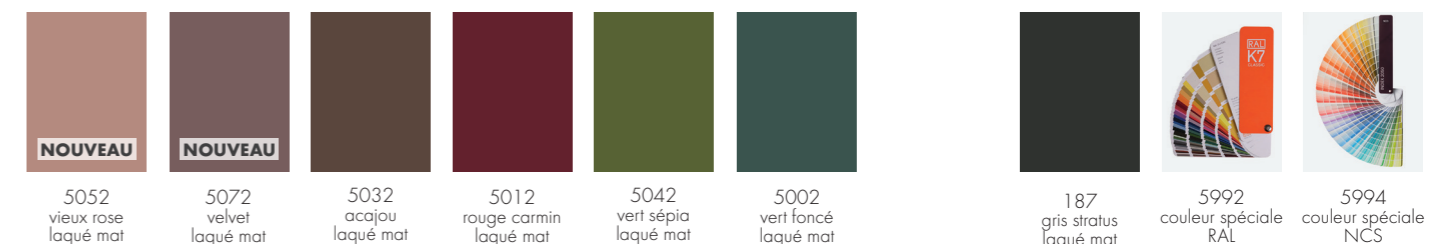

CREATE YOUR WORLD

Aperçu des Façades

2026

MIX &
MATCH

Environ 50 façades et couleurs de base.

Façades mates/brillantes, décors bois/pierre, façades à cadre/à lamelles, etc. Les côtés visibles et les plinthes sont disponibles pour les 50 couleurs mentionnées sans supplément de prix. Chants collés en PUR.

Les joues de 10, 16, 25 et 50 mm, les matériaux d'habillage, les joues à forme, les étagères sont également disponibles dans ces couleurs. Caisson blanc à l'intérieur avec plus de 140 côtés visibles au choix. Caisson gris stratus perlé à l'intérieur et extérieur avec plus de 75 variantes de chant (côté visible possible avec planification des joues).

Coloris mélaminés, laques mates et verre organique

PG 0 TU P Y | X MC C Couleurs mates mélaminées

PG 1 VA P Y | X NA C Mélaminé, structuré

PG 2 VC P Y | X NC C Mélaminé, structuré

PG 2 MP P Y | X AP C Ultra mat laqué, Sense of Touch

PG 4 LM P Y | X Laque mate DD multicouches

PG 4 OS P Y | X DS C Verre organique mat

— Coloris mélaminés brillants, laques brillantes et verre organique —

— Variantes en laque, aluminium véritable et structurées —