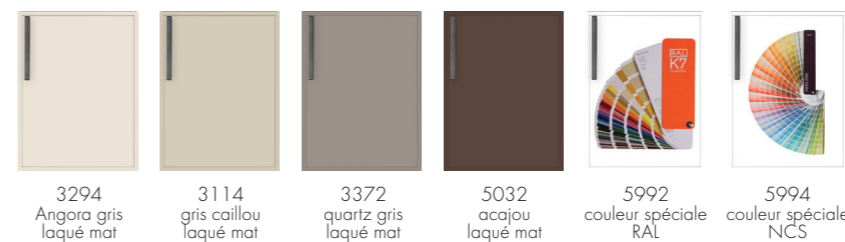

PG 6 MS P X Façade à cadre étroit, laquée mat multicouche