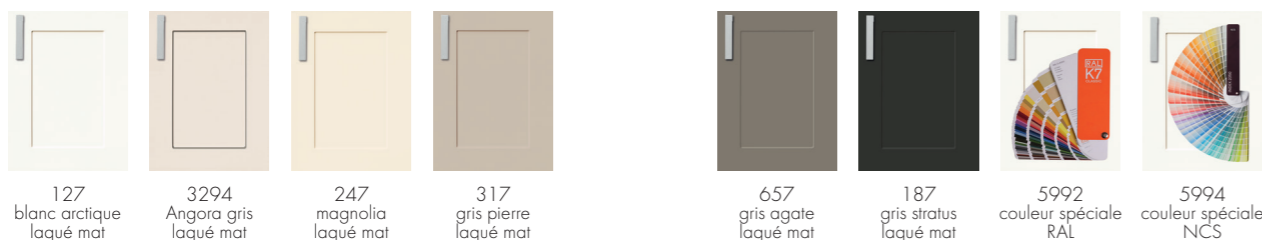

PG 5 MU P X KU C Façade à cadre, laquée mat