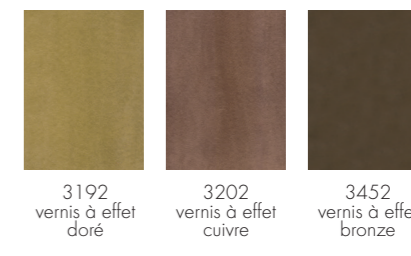

Coloris mélaminés, laques mates et verre organique

PG 0 TU P Y | X MC C Couleurs mates mélaminées

PG 1 VA P Y | X NA C Mélaminé, structuré

PG 2 VC P Y | X NC C Mélaminé, structuré

PG 2 MP P Y | X AP C Ultra mat laqué, Sense of Touch

PG 4 LM P Y | X Laque mate DD multicouches

PG 4 OS P Y | X DS C Verre organique mat

— Coloris mélaminés brillants, laques brillantes et verre organique —

— Variantes en laque, aluminium véritable et structurées —

PG 1 BU P Y | X SH C Mélaminé, brillant

PG 4 LH P Y | X Surface laque PUR de haute qualité

PG 3 MH P Y | X AH C Ultra mat laqué, Sense of Touch

PG 6 DB P Y | X Mastic minéral à l'aspect béton

PG 2 LE P Y | X FE C Laque brillante UV

PG 4 PS P Y | X FS C Verre organique, très brillant

PG 7 WA P X Stratifié avec surface aluminium

PG 8 ME P X Laque mate multicouche en optique métallique

— Style campagnard —

PG 4 RI P SI C Laqué mat multicouche, avec rainures verticales (tous les 15 cm)