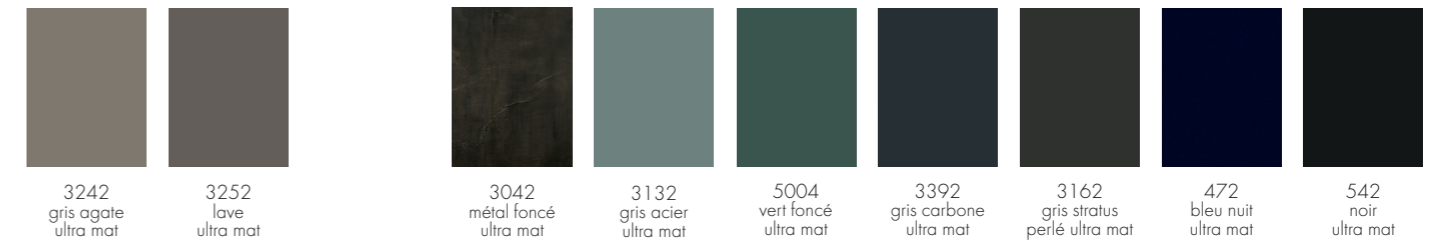

CREATE YOUR WORLD

Aperçu des Façades

2026

MIX &
MATCH

Environ 50 façades et couleurs de base.

Façades mates/brillantes, décors bois/pierre, façades à cadre/à lamelles, etc. Les côtés visibles et les plinthes sont disponibles pour les 50 couleurs mentionnées sans supplément de prix. Chants collés en PUR.

Les joues de 10, 16, 25 et 50 mm, les matériaux d'habillage, les joues à forme, les étagères sont également disponibles dans ces couleurs. Caisson blanc à l'intérieur avec plus de 140 côtés visibles au choix. Caisson gris stratus perlé à l'intérieur et extérieur avec plus de 75 variantes de chant (côté visible possible avec planification des joues).

Coloris mélaminés, laques mates et verre organique

PG 0 TU P Y | X MC C Couleurs mates mélaminées

PG 1 VA P Y | X NA C Mélaminé, structuré

PG 2 VC P Y | X NC C Mélaminé, structuré

PG 2 MP P Y | X AP C Ultra mat laqué, Sense of Touch

PG 4 LM P Y | X Laque mate DD multicouches

PG 4 OS P Y | X DS C Verre organique mat

— Coloris mélaminés brillants, laques brillantes et verre organique —

— Variantes en laque, aluminium véritable et structurées —