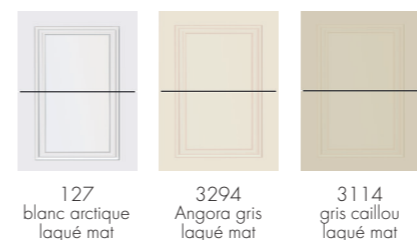

PG 8 MOG P X Façade à cadre, laquée mat, avec cadre en applique, optique divisée