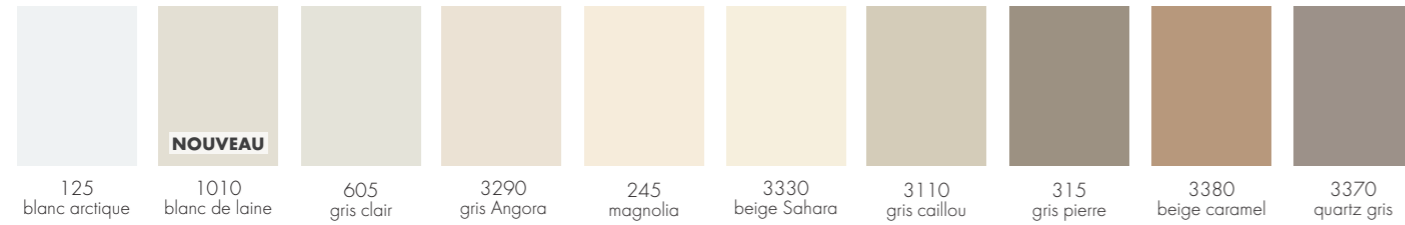

CREATE YOUR WORLD

Aperçu des Façades

2026

MIX &
MATCH

Environ 50 façades et couleurs de base.

Façades mates/brillantes, décors bois/pierre, façades à cadre/à lamelles, etc. Les côtés visibles et les plinthes sont disponibles pour les 50 couleurs mentionnées sans supplément de prix. Chants collés en PUR.

Les joues de 10, 16, 25 et 50 mm, les matériaux d'habillage, les joues à forme, les étagères sont également disponibles dans ces couleurs. Caisson blanc à l'intérieur avec plus de 140 côtés visibles au choix. Caisson gris stratus perlé à l'intérieur et extérieur avec plus de 75 variantes de chant (côté visible possible avec planification des joues).

Coloris mélaminés, laques mates et verre organique

PG 0 TU P Y | X MC C Couleurs mates mélaminées

PG 1 VA P Y | X NA C Mélaminé, structuré

PG 2 VC P Y | X NC C Mélaminé, structuré

PG 2 MP P Y | X AP C Ultra mat laqué, Sense of Touch