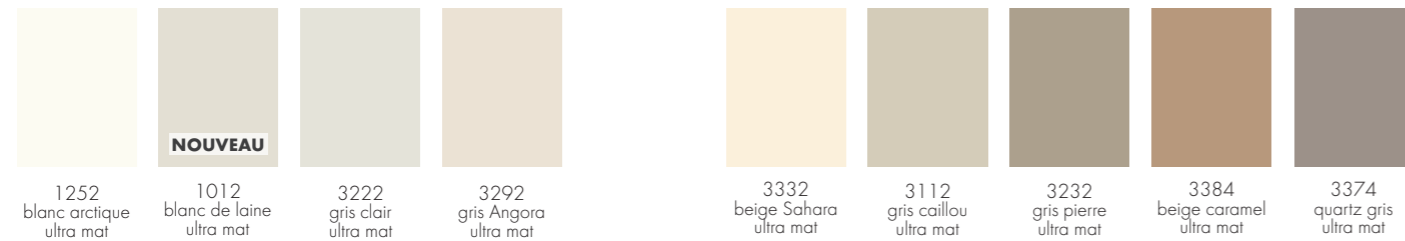

CREATE YOUR WORLD

Aperçu des Façades

2026

MIX &
MATCH

Environ 50 façades et couleurs de base.

Façades mates/brillantes, décors bois/pierre, façades à cadre/à lamelles, etc. Les côtés visibles et les plinthes sont disponibles pour les 50 couleurs mentionnées sans supplément de prix. Chants collés en PUR.

Les joues de 10, 16, 25 et 50 mm, les matériaux d'habillage, les joues à forme, les étagères sont également disponibles dans ces couleurs. Caisson blanc à l'intérieur avec plus de 140 côtés visibles au choix. Caisson gris stratus perlé à l'intérieur et extérieur avec plus de 75 variantes de chant (côté visible possible avec planification des joues).

Coloris mélaminés, laques mates et verre organique

PG 0 TU P Y | X MC C Couleurs mates mélaminées

PG 1 VA P Y | X NA C Mélaminé, structuré

PG 2 VC P Y | X NC C Mélaminé, structuré

PG 2 MP P Y | X AP C Ultra mat laqué, Sense of Touch

PG 4 LM P Y | X Laque mate DD multicouches

PG 4 OS P Y | X DS C Verre organique mat

— Coloris mélaminés brillants, laques brillantes et verre organique —

— Variantes en laque, aluminium véritable et structurées —