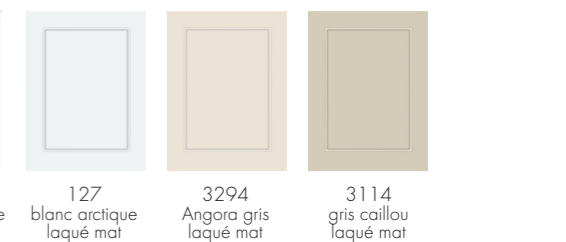

PG 7 MF P X Façade à cadre, laquée mat