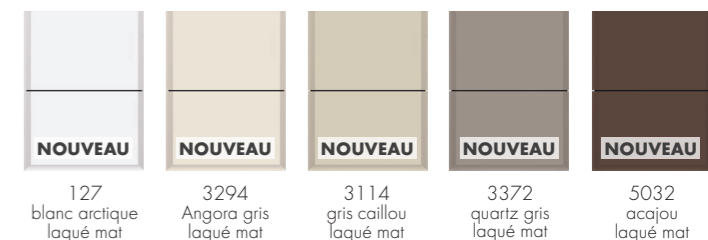

PG 4 PS P Y | X FS C Verre organique, très brillant

PG 7 WA P X Stratifié avec surface aluminium

PG 8 ME P X Laque mate multicouche en optique métallique

— Style campagnard —

PG 4 RI P SI C Laqué mat multicouche, avec rainures verticales (tous les 15 cm)

PG 7 LF P X Façade à cadre, laquée mat

PG 5 MU P X KU C Façade à cadre, laquée mat

PG 8 MOG P X Façade à cadre, laquée mat, avec cadre en applique, optique divisée

PG 7 LFG P X Façade à cadre, laquée mat, optique divisée

Décor bois mélaminés

PG 0 TU P Y | X MC C Décor bois mélaminé

865 chêne Catania
915 chêne Denver

PG 1 VH P Y | X NH C Décor bois mélaminé, très structuré

8210 chêne urbain horizontal
7070 noyer urbain horizontal
9020 brun foncé Sherwood horizontal

PG 3 HR P X NR C Décor bois, façade à cadre 5 parties, revêtement en mélamine

1010 blanc de laine
315 gris pierre
3110 gris caillou
915 chêne Denver
7100 noyer clair
9040 Eucalypto foncé

PG 1 VU P Y | X NU C Décor bois mélaminé, très structuré