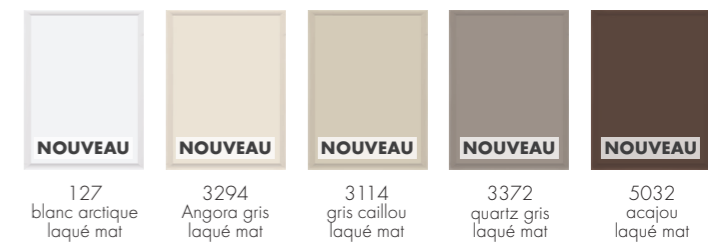

PG 7 LF P X Façade à cadre, laquée mat