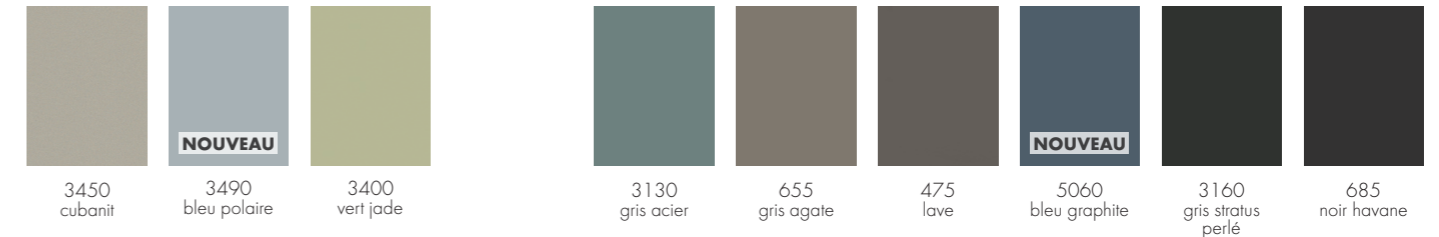

CREATE YOUR WORLD

Aperçu des Façades

2026

MIX &
MATCH

Environ 50 façades et couleurs de base.

Façades mates/brillantes, décors bois/pierre, façades à cadre/à lamelles, etc. Les côtés visibles et les plinthes sont disponibles pour les 50 couleurs mentionnées sans supplément de prix. Chants collés en PUR.

Les joues de 10, 16, 25 et 50 mm, les matériaux d'habillage, les joues à forme, les étagères sont également disponibles dans ces couleurs. Caisson blanc à l'intérieur avec plus de 140 côtés visibles au choix. Caisson gris stratus perlé à l'intérieur et extérieur avec plus de 75 variantes de chant (côté visible possible avec planification des joues).

Coloris mélaminés, laques mates et verre organique

PG 0 TU P Y | X MC C Couleurs mates mélaminées

PG 1 VA P Y | X NA C Mélaminé, structuré

PG 2 VC P Y | X NC C Mélaminé, structuré

PG 2 MP P Y | X AP C Ultra mat laqué, Sense of Touch

PG 4 LM P Y | X Laque mate DD multicouches

PG 4 OS P Y | X DS C Verre organique mat

— Coloris mélaminés brillants, laques brillantes et verre organique —

— Variantes en laque, aluminium véritable et structurées —