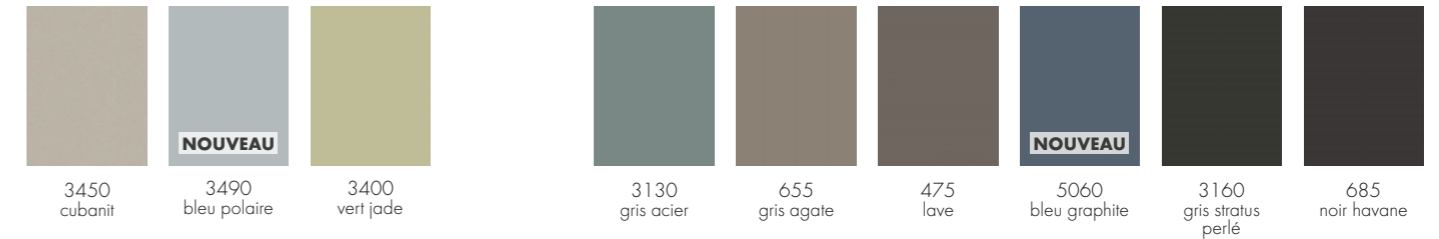

CREATE YOUR WORLD

Aperçu des Façades

2026

MIX &
MATCH

Environ 50 façades et couleurs de base.

Façades mates/brillantes, décors bois/pierre, façades à cadre/à lamelles, etc. Les côtés visibles et les plinthes sont disponibles pour les 50 couleurs mentionnées sans supplément de prix. Chants collés en PUR.

Les joues de 10, 16, 25 et 50 mm, les matériaux d'habillage, les joues à forme, les étagères sont également disponibles dans ces couleurs. Caisson blanc à l'intérieur avec plus de 140 côtés visibles au choix. Caisson gris stratus perlé à l'intérieur et extérieur avec plus de 75 variantes de chant (côté visible possible avec planification des joues).

Coloris mélaminés, laques mates et verre organique

PG 0 TU P Y | X MC C Couleurs mates mélaminées

PG 1 VA P Y | X NA C Mélaminé, structuré

PG 2 VC P Y | X NC C Mélaminé, structuré

PG 2 MP P Y | X AP C Ultra mat laqué, Sense of Touch

PG 4 LM P Y | X Laque mate DD multicouches

PG 4 OS P Y | X DS C Verre organique mat

— Coloris mélaminés brillants, laques brillantes et verre organique —

— Variantes en laque, aluminium véritable et structurées —