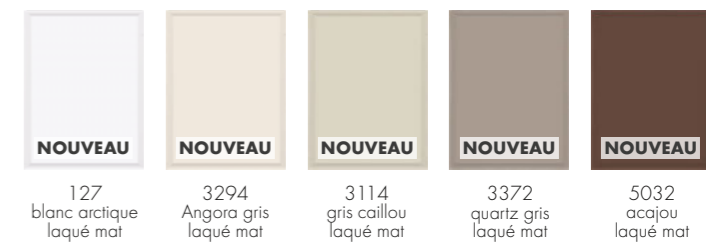

PG 7 LF P X Façade à cadre, laquée mat