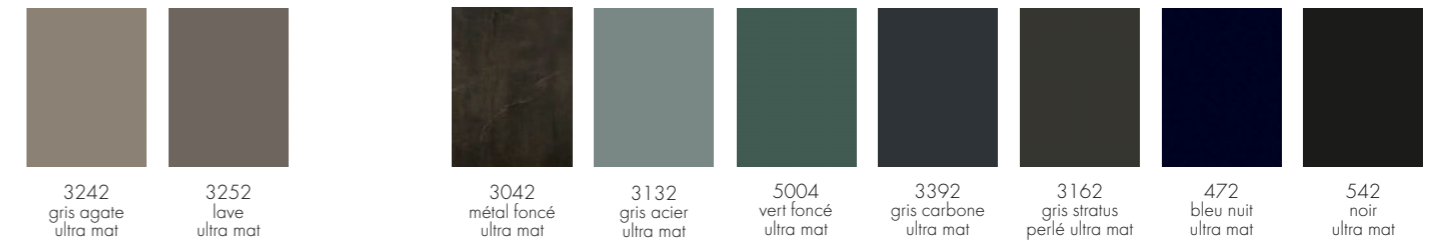

CREATE YOUR WORLD

Aperçu des Façades

2026

MIX &
MATCH

Environ 50 façades et couleurs de base.

Façades mates/brillantes, décors bois/pierre, façades à cadre/à lamelles, etc. Les côtés visibles et les plinthes sont disponibles pour les 50 couleurs mentionnées sans supplément de prix. Chants collés en PUR.

Les joues de 10, 16, 25 et 50 mm, les matériaux d'habillage, les joues à forme, les étagères sont également disponibles dans ces couleurs. Caisson blanc à l'intérieur avec plus de 140 côtés visibles au choix. Caisson gris stratus perlé à l'intérieur et extérieur avec plus de 75 variantes de chant (côté visible possible avec planification des joues).

Coloris mélaminés, laques mates et verre organique

PG 0 TU P Y | X MC C Couleurs mates mélaminées

PG 1 VA P Y | X NA C Mélaminé, structuré

PG 2 VC P Y | X NC C Mélaminé, structuré

PG 2 MP P Y | X AP C Ultra mat laqué, Sense of Touch

PG 4 LM P Y | X Laque mate DD multicouches

PG 4 OS P Y | X DS C Verre organique mat

— Coloris mélaminés brillants, laques brillantes et verre organique —

— Variantes en laque, aluminium véritable et structurées —