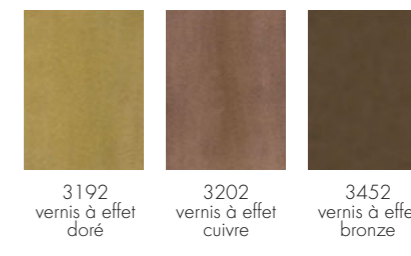

Coloris mélaminés, laques mates et verre organique

PG 0 TU P Y | X MC C Couleurs mates mélaminées

PG 1 VA P Y | X NA C Mélaminé, structuré

PG 2 VC P Y | X NC C Mélaminé, structuré

PG 2 MP P Y | X AP C Ultra mat laqué, Sense of Touch

PG 4 LM P Y | X Laque mate DD multicouches

PG 4 OS P Y | X DS C Verre organique mat

— Coloris mélaminés brillants, laques brillantes et verre organique —

— Variantes en laque, aluminium véritable et structurées —

PG 1 BU P Y | X SH C Mélaminé, brillant

PG 4 LH P Y | X Surface laque PUR de haute qualité

PG 3 MH P Y | X AH C Ultra mat laqué, Sense of Touch

PG 6 DB P Y | X Mastic minéral à l'aspect béton

PG 2 LE P Y | X FE C Laque brillante UV

PG 4 PS P Y | X FS C Verre organique, très brillant

PG 7 WA P X Stratifié avec surface aluminium

PG 8 ME P X Laque mate multicouche en optique métallique

— Style campagnard —

PG 4 RI P SI C Laqué mat multicouche, avec rainures verticales (tous les 15 cm)