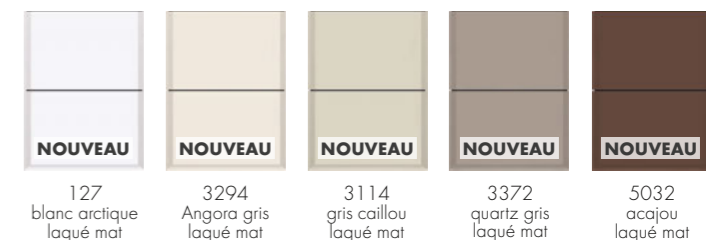

PG 4 PS P Y | X FS C Verre organique, très brillant

PG 7 WA P X Stratifié avec surface aluminium

PG 8 ME P X Laque mate multicouche en optique métallique

— Style campagnard —

PG 4 RI P SI C Laqué mat multicouche, avec rainures verticales (tous les 15 cm)

PG 7 LF P X Façade à cadre, laquée mat

PG 5 MU P X KU C Façade à cadre, laquée mat

PG 8 MOG P X Façade à cadre, laquée mat, avec cadre en applique, optique divisée

PG 7 LFG P X Façade à cadre, laquée mat, optique divisée

Décor bois mélaminés

PG 0 TU P Y | X MC C Décor bois mélaminé

865 chêne Catania
915 chêne Denver

PG 1 VH P Y | X NH C Décor bois mélaminé, très structuré

8210 chêne urbain horizontal
7070 noyer urbain horizontal
9020 brun foncé Sherwood horizontal

PG 3 HR P X NR C Décor bois, façade à cadre 5 parties, revêtement en mélamine

1010 blanc de laine
315 gris pierre
3110 gris caillou
915 chêne Denver
7100 noyer clair
9040 Eucalipto foncé

PG 1 VU P Y | X NU C Décor bois mélaminé, très structuré