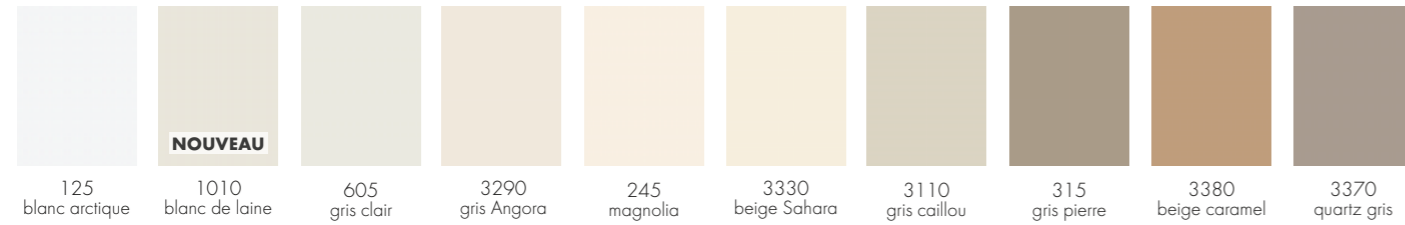

CREATE YOUR WORLD

Aperçu des Façades

2026

MIX &
MATCH

Environ 50 façades et couleurs de base.

Façades mates/brillantes, décors bois/pierre, façades à cadre/à lamelles, etc. Les côtés visibles et les plinthes sont disponibles pour les 50 couleurs mentionnées sans supplément de prix. Chants collés en PUR.

Les joues de 10, 16, 25 et 50 mm, les matériaux d'habillage, les joues à forme, les étagères sont également disponibles dans ces couleurs. Caisson blanc à l'intérieur avec plus de 140 côtés visibles au choix. Caisson gris stratus perlé à l'intérieur et extérieur avec plus de 75 variantes de chant (côté visible possible avec planification des joues).

Coloris mélaminés, laques mates et verre organique

PG 0 TU P Y | X MC C Couleurs mates mélaminées

PG 1 VA P Y | X NA C Mélaminé, structuré

PG 2 VC P Y | X NC C Mélaminé, structuré

PG 2 MP P Y | X AP C Ultra mat laqué, Sense of Touch