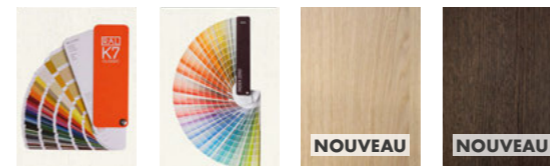

PG 4 PS P Y | X FS C Verre organique, très brillant

PG 7 WA P X Stratifié avec surface aluminium

PG 8 ME P X Laque mate multicouche en optique métallique

— Style campagnard —

PG 4 RI P SI C Laqué mat multicouche, avec rainures verticales (tous les 15 cm)

7110 mélèze clair
8250 chêne cachemire
8200 chêne urbain
8150 chêne Vicenza
8240 chêne ligné
730 chêne Marcato
7060 noyer urbain
7100 noyer clair
7080 noyer ligné
8060 chêne brun Alba

695 brun foncé Sherwood
775 chêne sepia
9040 Eucalipto foncé
9000 Nero Chalet
955 chêne noir Alba

Façades en placage de bois

PG 6 EV P Y | X Façade en placage

113 chêne blanc
8183 chêne Angora gris
8130 chêne tendance
7090 noyer mondial
7040 noyer naturel
658 chêne gris agate
775 chêne sepia
8100 chêne gris basalte brossé
8170 chêne gris truffe
912 chêne nouveau noir

PG 3 EP P Y | X Façade en placage, chants en matière synthétique, 4-côtés

5992 couleur spéciale RAL
5994 couleur spéciale NCS
8270 chêne blond miel
8280 chêne brun expresso

PG 6 EE P Y | X Façade en placage, rainures verticales d'une distance de 5 cm