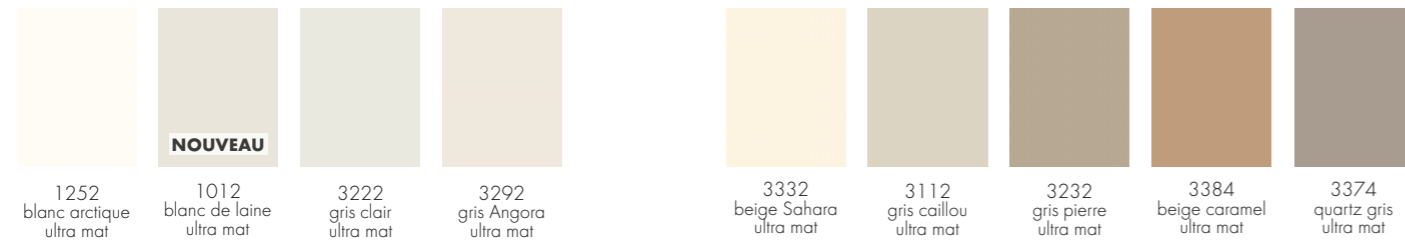

CREATE YOUR WORLD

Aperçu des Façades

2026

MIX &
MATCH

Environ 50 façades et couleurs de base.

Façades mates/brillantes, décors bois/pierre, façades à cadre/à lamelles, etc. Les côtés visibles et les plinthes sont disponibles pour les 50 couleurs mentionnées sans supplément de prix. Chants collés en PUR.

Les joues de 10, 16, 25 et 50 mm, les matériaux d'habillage, les joues à forme, les étagères sont également disponibles dans ces couleurs. Caisson blanc à l'intérieur avec plus de 140 côtés visibles au choix. Caisson gris stratus perlé à l'intérieur et extérieur avec plus de 75 variantes de chant (côté visible possible avec planification des joues).

Coloris mélaminés, laques mates et verre organique

PG 0 TU P Y | X MC C Couleurs mates mélaminées

PG 1 VA P Y | X NA C Mélaminé, structuré

PG 2 VC P Y | X NC C Mélaminé, structuré

PG 2 MP P Y | X AP C Ultra mat laqué, Sense of Touch

PG 4 LM P Y | X Laque mate DD multicouches

PG 4 OS P Y | X DS C Verre organique mat

— Coloris mélaminés brillants, laques brillantes et verre organique —

— Variantes en laque, aluminium véritable et structurées —