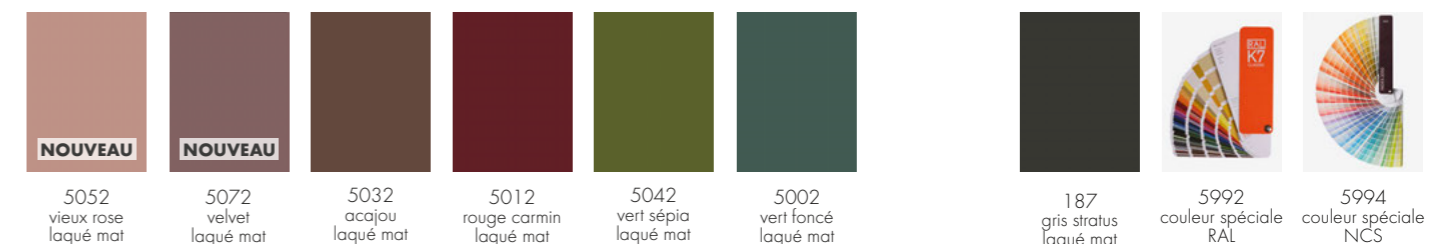

CREATE YOUR WORLD

Aperçu des Façades

2026

MIX &
MATCH

Environ 50 façades et couleurs de base.

Façades mates/brillantes, décors bois/pierre, façades à cadre/à lamelles, etc. Les côtés visibles et les plinthes sont disponibles pour les 50 couleurs mentionnées sans supplément de prix. Chants collés en PUR.

Les joues de 10, 16, 25 et 50 mm, les matériaux d'habillage, les joues à forme, les étagères sont également disponibles dans ces couleurs. Caisson blanc à l'intérieur avec plus de 140 côtés visibles au choix. Caisson gris stratus perlé à l'intérieur et extérieur avec plus de 75 variantes de chant (côté visible possible avec planification des joues).

Coloris mélaminés, laques mates et verre organique

PG 0 TU P Y | X MC C Couleurs mates mélaminées

PG 1 VA P Y | X NA C Mélaminé, structuré

PG 2 VC P Y | X NC C Mélaminé, structuré

PG 2 MP P Y | X AP C Ultra mat laqué, Sense of Touch

PG 4 LM P Y | X Laque mate DD multicouches

PG 4 OS P Y | X DS C Verre organique mat

— Coloris mélaminés brillants, laques brillantes et verre organique —

— Variantes en laque, aluminium véritable et structurées —