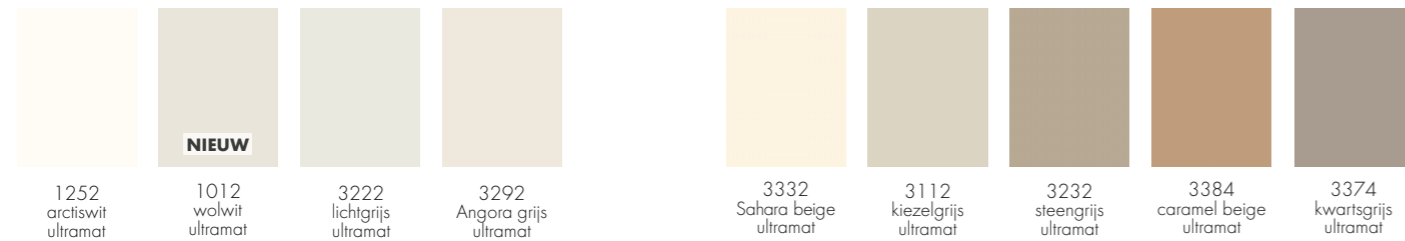

PG 2 MP P Y | X AP C Ultra mat gelakt, Sense of Touch