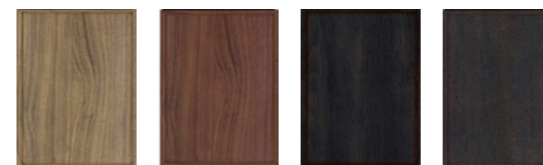

7090 noten mondial
7040 noten natuur
912 wild eiken zwart
8170 eiken truffelgrijs

PG 8 EK P Y | X Gerookt fineer met massief houten randlijst