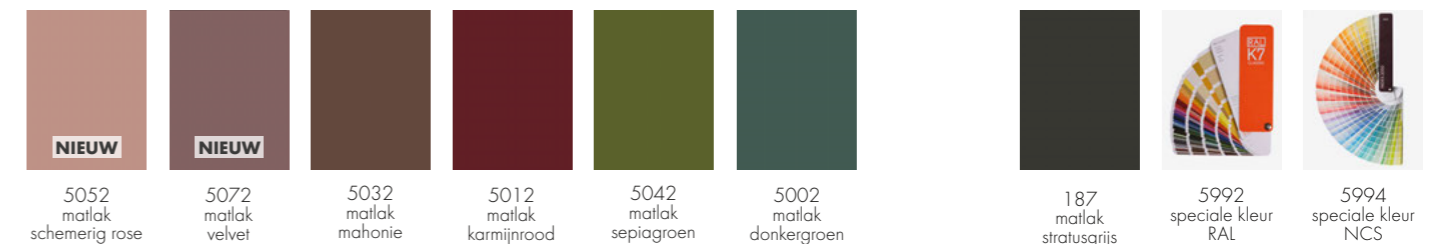

PG 4 LM P Y | X Hoogwaardige meerlags-DD-matlak