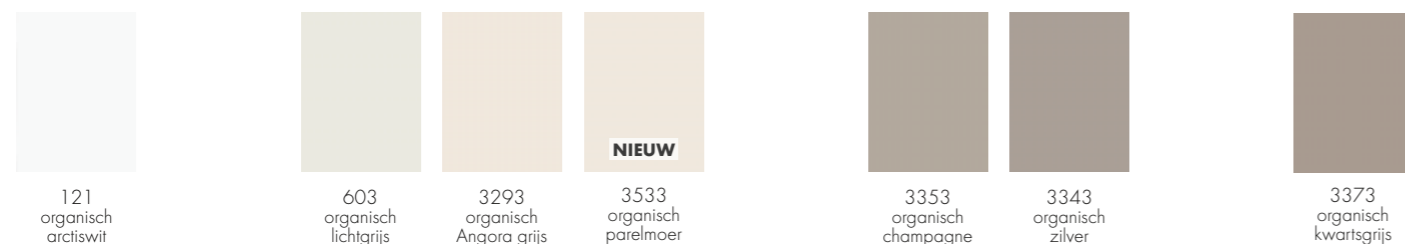

PG 4 OS P Y | X DS C Organisch glas, mat