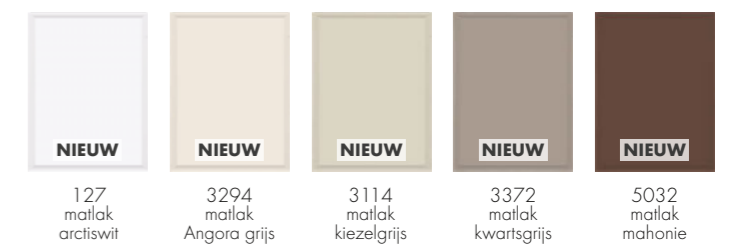

PG 7 LF P X Raamwerk front, mat gelakt