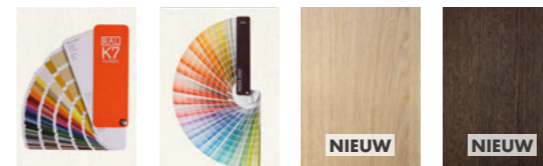

5992 speciale kleur RAL
5994 speciale kleur NCS
8270 eiken honingblond
8280 eiken espressobruin

PG 6 EE P Y | X Front fineer, verticale groeven, afstand 5 cm