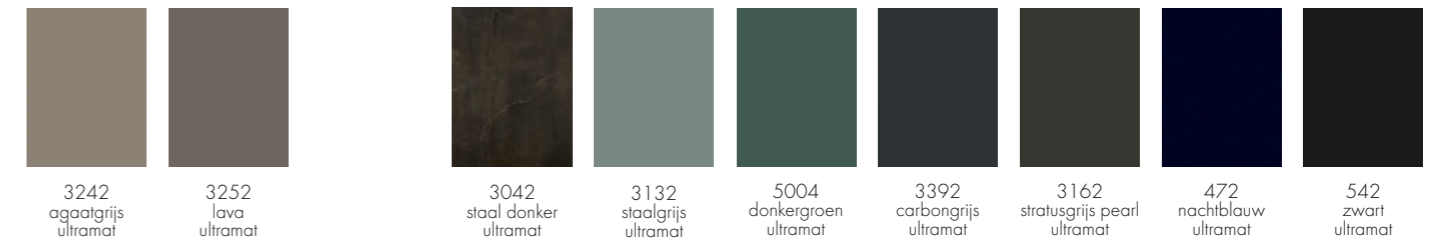

PG 2 MP P Y | X AP C Ultra mat gelakt, Sense of Touch