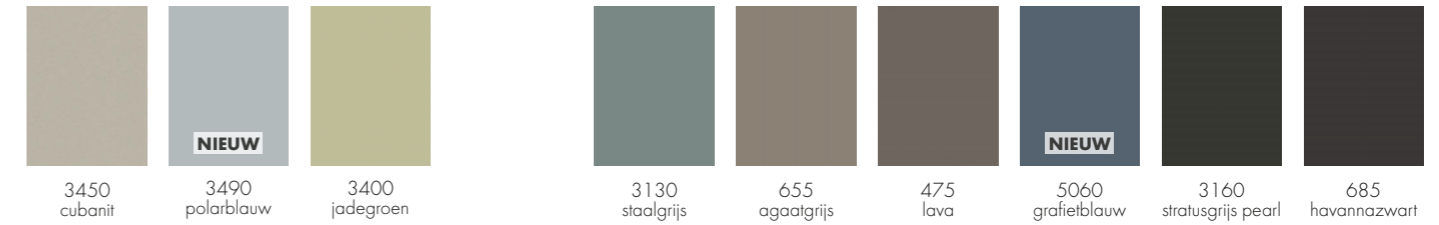

Ca. 50 Fronten en Basiskleuren.

In verschillende uitvoeringen en designs: matte/glanzende fronten, hout-/steendecors en nog veel meer. Zichtbare zijde en plinten zijn zonder meerprijs verkrijgbaar in de ca. 50 vermelde kleuren.

PUR-verlijmd. 10, 16, 25 en 50 mm wangen, stollen, blendemateriaal, onderpanelen, vormwanden en korpus-passtuk zijn ook in deze kleuren verkrijgbaar. Binnenzijden hygienisch wit met meer dan 140 zichtzijden mogelijkheden. Binnen- en buitenzijden in stratusgrijs pearl met meer dan 75 kantkleur mogelijkheden (zichtbare zijde met wangenplanning mogelijk).

Matte Kunststof Kleuren, Matlakken en organisch Glass

PG 0 TU P Y | X MC C Melamine toplaag in matte kleur