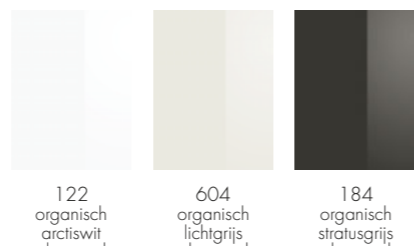

### PG 4 OS P Y | X DS C Organisch glas, mat

— Glanzende Kunststof Kleuren, Glanslakken en organisch Glass

— Lakvarianten, Echt-Aluminium en Gestructureerd

PG 1 BU P Y | X SH C Melamine toplaag, glanzend

PG 4 LH P Y | X Meerlaagse PUR hoogglans lak

PG 3 MH P Y | X AH C Ultra mat gelakt, Sense of Touch

PG 6 DB P Y | X Betonlook in mineraal materiaal

PG 2 LE P Y | X FE C Hoogglans UV-lak

PG 4 PS P Y | X FS C Organisch glas, hoogglans

PG 7 WA P X Laminaat front met aluminium oppervlak

PG 8 ME P X Meerlaagsglak in metaal-look

— Landelijke Modellen

PG 4 RI P SI C Meerlags-matlak, verticale groeven, afstand 15 cm

PG 6 MS P X Smal raamwerk, meerlags-matlak