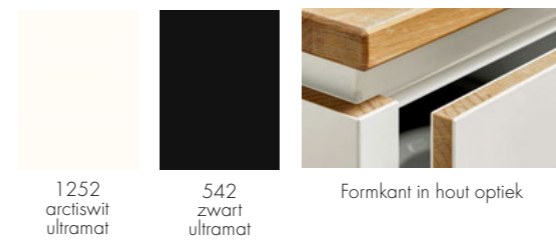

PG 3 MH P Y | X AH C Ultra mat gelakt, Sense of Touch