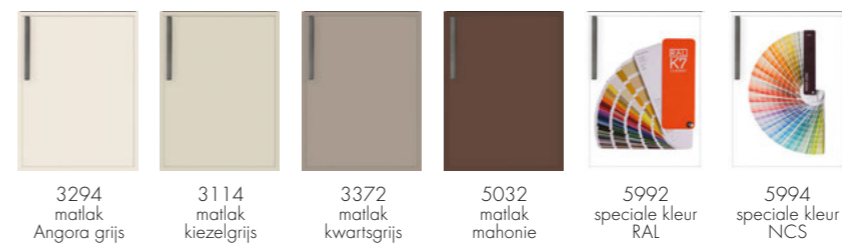

### PG 4 OS P Y | X DS C Organisch glas, mat

— Glanzende Kunststof Kleuren, Glanslakken en organisch Glass

— Lakvarianten, Echt-Aluminium en Gestructureerd

PG 1 BU P Y | X SH C Melamine toplaag, glanzend

PG 4 LH P Y | X Meerlaagse PUR hoogglans lak

PG 3 MH P Y | X AH C Ultra mat gelakt, Sense of Touch

PG 6 DB P Y | X Betonlook in mineraal materiaal

PG 2 LE P Y | X FE C Hoogglans UV-lak

PG 4 PS P Y | X FS C Organisch glas, hoogglans

PG 7 WA P X Laminaat front met aluminium oppervlak

PG 8 ME P X Meerlaagsglak in metaal-look

— Landelijke Modellen

PG 4 RI P SI C Meerlags-matlak, verticale groeven, afstand 15 cm

PG 6 MS P X Smal raamwerk, meerlags-matlak