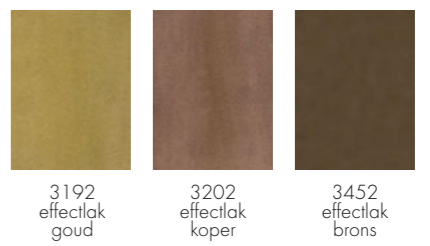

PG 8 ME P X Meerlaagsglak in metaal-look