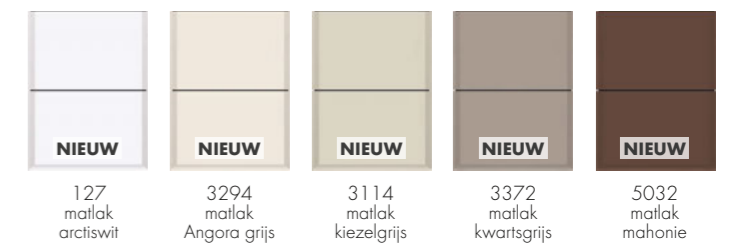

### PG 4 OS P Y | X DS C Organisch glas, mat

— Glanzende Kunststof Kleuren, Glanslakken en organisch Glass

— Lakvarianten, Echt-Aluminium en Gestructureerd

PG 1 BU P Y | X SH C Melamine toplaag, glanzend

PG 7 WA P X Laminaat front met aluminium oppervlak

PG 8 ME P X Meerlaagsglak in metaal-look

— Landelijke Modellen

PG 4 RI P SI C Meerlags-matlak, verticale groeven, afstand 15 cm

PG 6 MS P X Smal raamwerk, meerlags-matlak

PG 7 MF P X Raamwerk front, mat gelakt

PG 5 MA P X KA C Raamwerk front, mat gelakt

PG 8 MO P X Raamwerk front, mat gelakt, opliggend profiel

PG 7 LF P X Raamwerk front, mat gelakt

PG 5 MU P X KU C Raamwerk front, mat gelakt

# Kunststof Houtdecors

PG 0 TU P Y | X MC C Melamine toplaag

865 Catania eiken  
915 Denver eiken

PG 1 VH P Y | X NH C Melamine toplaag afwerking, gestructureerd

8210 eiken urban horizontaal  
7070 noten urban horizontaal  
9020 Sherwood donkerbruin horizontaal