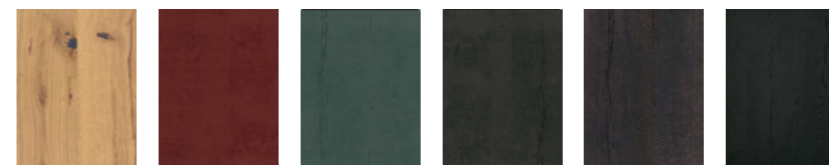

8040 oud eiken naturel
8113 oud eiken karmijnrood
8123 oud eiken donkergroen
8103 oud eiken basaltgrijs
8173 oud eiken truffelgrijs
8050 oud eiken zwart

PG 7 KL P X Raamwerk recht en binnenpaneel gefineerd