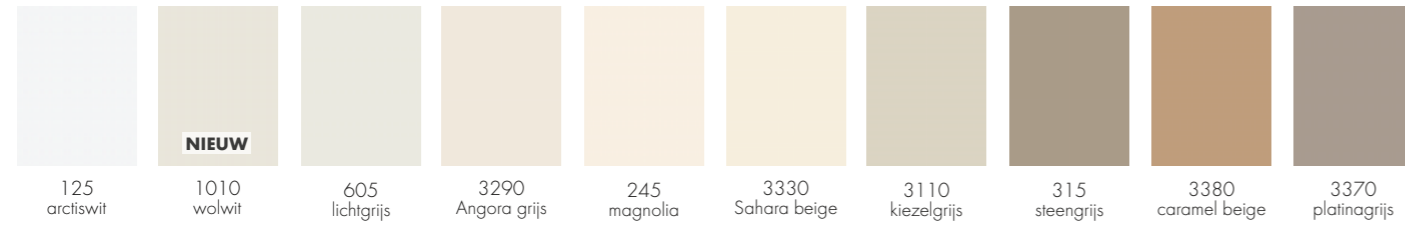

Ca. 50 Fronten en Basiskleuren.

In verschillende uitvoeringen en designs: matte/glanzende fronten, hout-/steendecors en nog veel meer. Zichtbare zijde en plinten zijn zonder meerprijs verkrijgbaar in de ca. 50 vermelde kleuren.

PUR-verlijmd. 10, 16, 25 en 50 mm wangen, stollen, blendemateriaal, onderpanelen, vormwanden en korpus-passtuk zijn ook in deze kleuren verkrijgbaar. Binnenzijden hygienisch wit met meer dan 140 zichtzijden mogelijkheden. Binnen- en buitenzijden in stratusgrijs pearl met meer dan 75 kantkleur mogelijkheden (zichtbare zijde met wangenplanning mogelijk).

Matte Kunststof Kleuren, Matlakken en organisch Glass

PG 0 TU P Y | X MC C Melamine toplaag in matte kleur