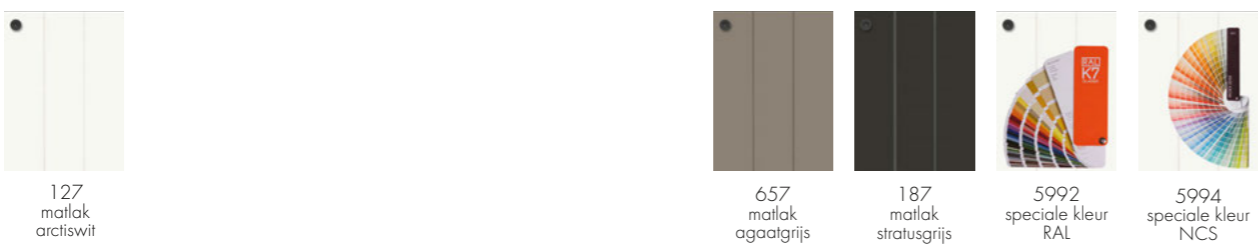

PG 7 WA P X Laminaat front met aluminium oppervlak

PG 8 ME P X Meerlaagsglak in metaal-look

— Landelijke Modellen

PG 4 RI P SI C Meerlags-matlak, verticale groeven, afstand 15 cm

PG 6 MS P X Smal raamwerk, meerlags-matlak